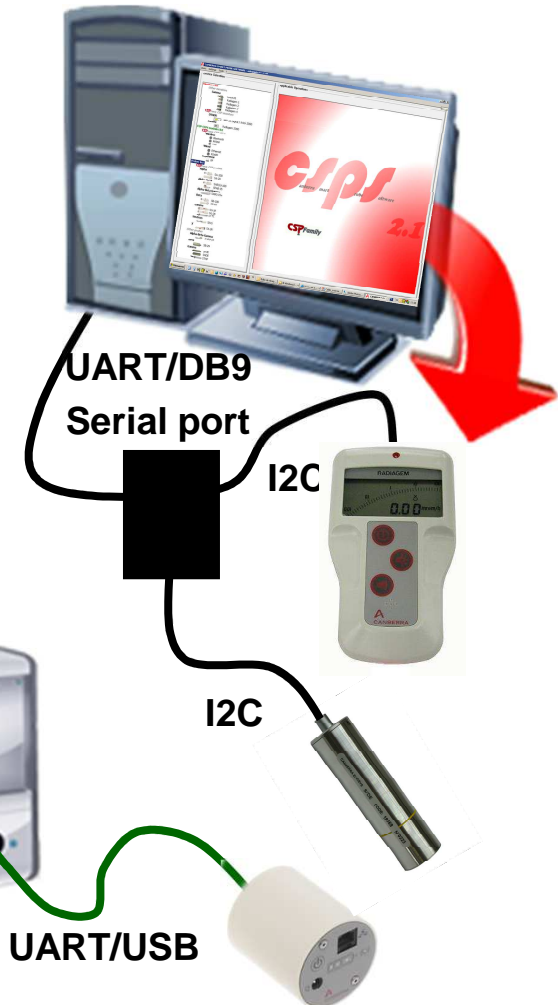

► Radiagem 2000 & MIP10D/AVIOR: p/n 88940

► COLIBRI TTC/VLD detection module: p/n 88940

► CSP probes & Dongle-AB: p/n 78466 (& STHF-R)

# CSPS - Cables

► Old I2C (non CSP) probes: p/n 80808

► CSP-COM modules: p/n 88940