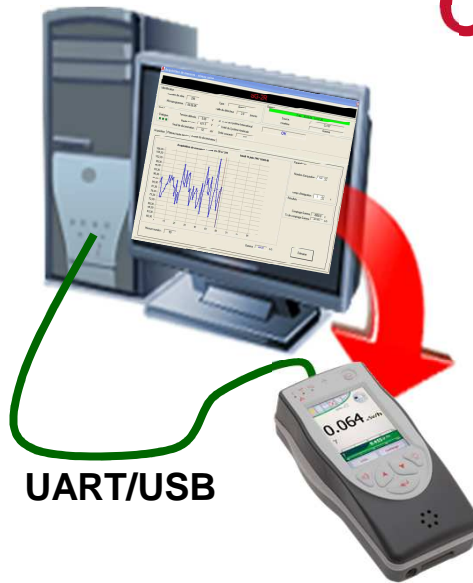

► Radiagem 2000 & MIP10D/AVIOR: p/n 88940

► COLIBRI TTC/VLD detection module: p/n 88940

► CSP probes & Dongle-AB: p/n 78466 (& STHF-R)

# CSPS - Cables

► Old I2C (non CSP) probes: p/n 80808

► CSP-COM modules: p/n 88940