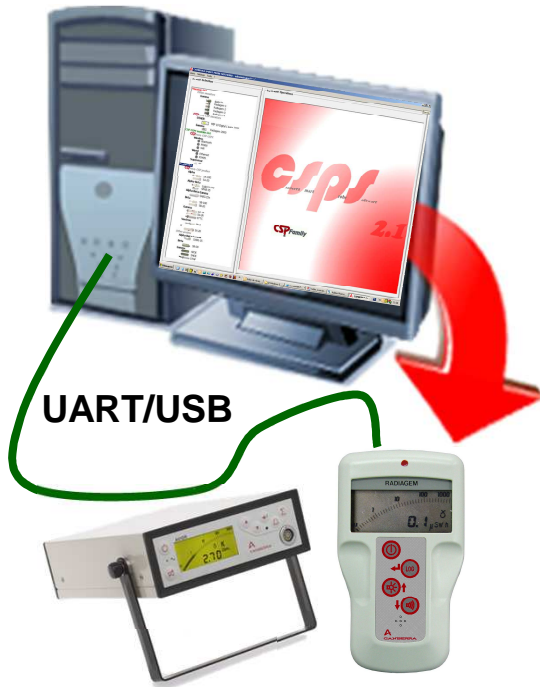

► Radiagem 2000 & MIP10D/AVIOR: p/n 88940

► COLIBRI TTC/VLD detection module: p/n 88940

► CSP probes & Dongle-AB: p/n 78466 (& STHF-R)

# CSPS - Cables

► Old I2C (non CSP) probes: p/n 80808

► CSP-COM modules: p/n 88940