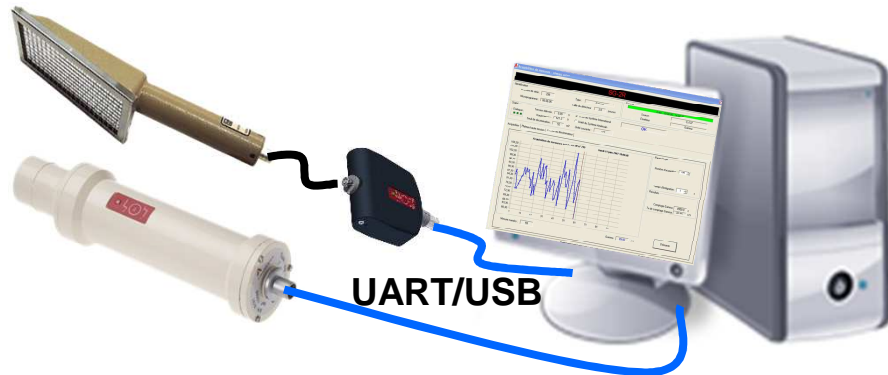

► Radiagem 2000 & MIP10D/AVIOR: p/n 88940

► COLIBRI TTC/VLD detection module: p/n 88940

► CSP probes & Dongle-AB: p/n 78466 (& STHF-R)

# CSPS - Cables

► Old I2C (non CSP) probes: p/n 80808

► CSP-COM modules: p/n 88940